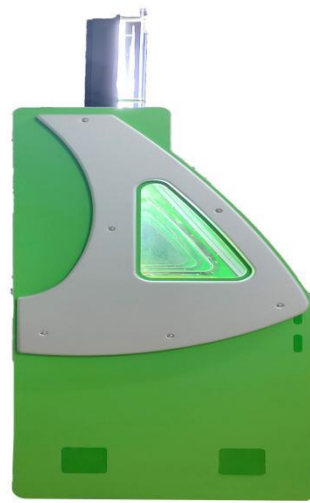

游戏游艺设备公示信息-快乐比加强版

设备名称	快乐比加强版	型 号	1.0
机型机种	游艺娱乐设备	设备尺寸	194*80*230
企业名称	哈尔滨强马动漫科技有限公司		
联系人	郭东明	联系方式	13802845888
游戏主题	游艺彩票类		
游戏内容简介	<p>游戏内容简介：快乐比加强版这款游戏机是推币类玩法，只退彩票不退币掉落的游戏代币只在机器内部循环不会掉落在机器外部，玩家通过投币进行游戏。这款设备的游戏技巧有两个方面，第一是将雨刷停在合适的角度绕开钉板以获得更多彩票，玩家获得的彩票会通过机器下方的彩票口直接退出。第二个技巧就是玩家要掌握时机，在合适的时机快速投币使币掉落在前后移动的币斗中以获得更多奖励。玩家通过技巧赢得的彩票会机器下方直接退出。游戏中有叠叠乐小游戏：有6次机会，只要调整雨刮摆臂后点击开始即可游戏。游戏中按开始键，代币经过面板下方图案通道即可累计奖励。6次机会用完或倒计时结束，叠叠乐结束。所有累积图案分数之和为叠叠乐奖励。</p>		
设备外观正面照片及说明	<div style="text-align: center;"> </div>		

设备外观右侧面照片及说明

设备外观左侧面照片及说明

机台主控面板图片及说明

投币口彩票出口图片及说明

投币口

彩票口